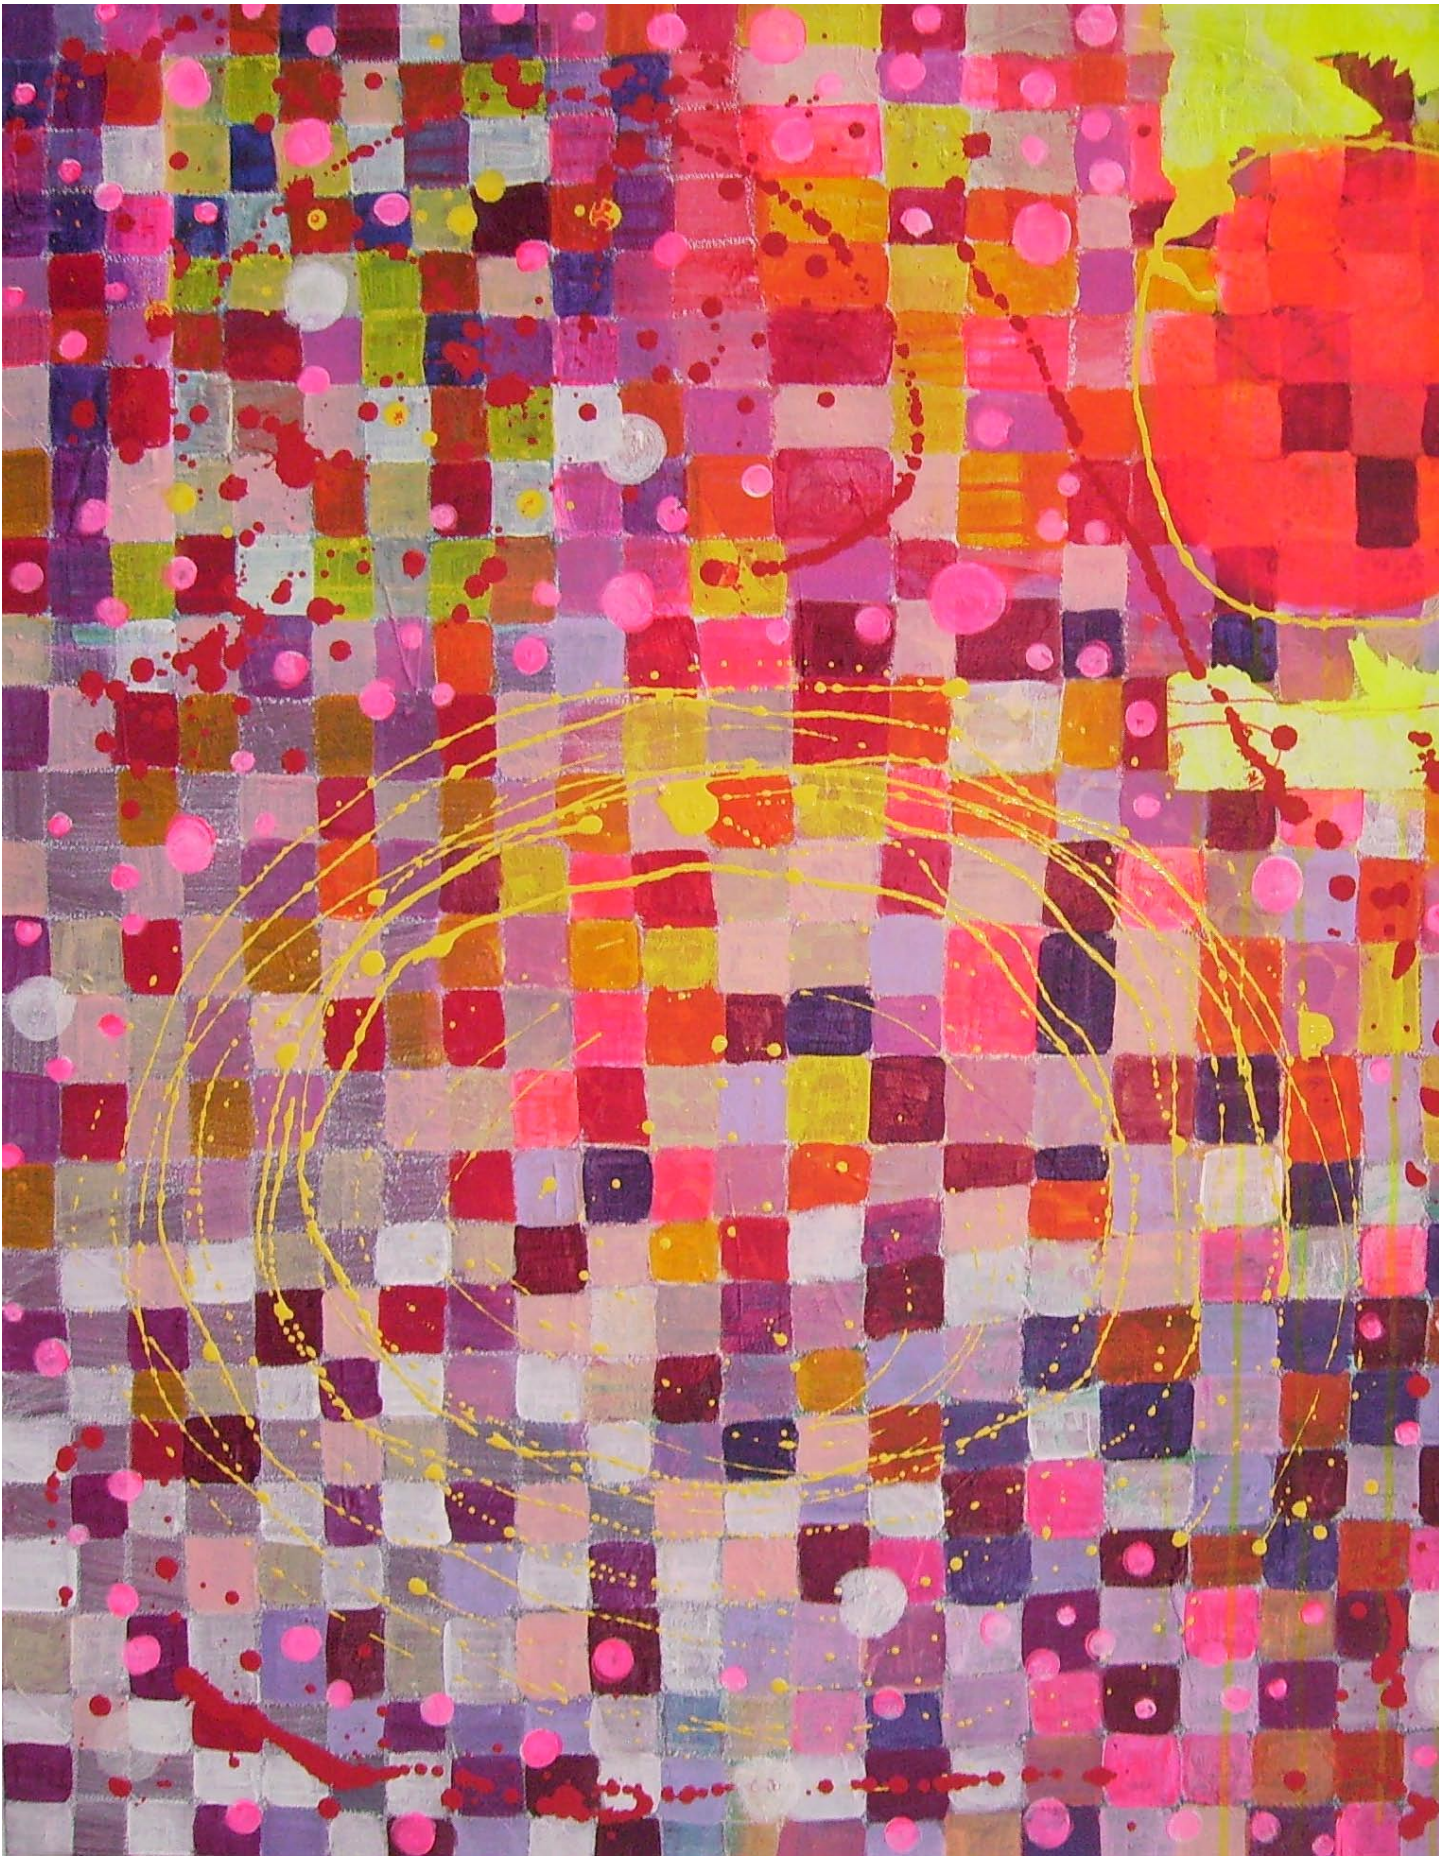

# Bilder 2005-2007

(2) Kreise und Schnörkel in Lila, 160x100 cm, 2005

(4) Grosses Weisses, 200x150cm, 2007

(6) Langes Rotes, 200x50 cm, 2006

(8) Chaoskaro, 120x100 cm, 2007

(10) Im Garten, 120x100 cm, 2007

(12) Weisser Schnörkel, 150x100cm, 2005

(13) Roter Sternenhimmel, 100x120cm, 2005

(14) Mit den Kindern, 200x150cm, 2005

(16) Karierte Welt, 160x100 cm, 2007

(18) Gelber Kuller, 24x30cm, 2007

(19) Kleine Karos, 24x30cm, 2007

(20) Im Wald, 24x30cm, 2005

(21) Blüte, 24x30cm, 2005

(22) Zusammen, 24x30 cm, 2005

(23) Schwarzer Schnörkel, 2005

(24) Rosa und Rot, 24x30cm, 2005

(25) Linien, 24x30cm, 2005